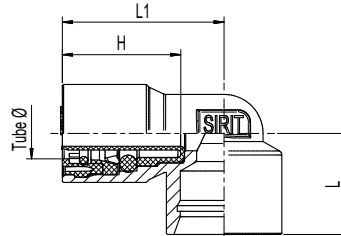

## 751

- SWIVEL ADAPTOR • EINSCHRAUBSTUTZEN MIT SCHNELLANSCHLUß DREHBAR
- ADAPTATEUR TOURNANT • ADATTATORE GIREVOLE

PART NUMBER	M	F	L	L1	L2	L3	Ch1
751 51010B	M10X1	M16X1,5	20,00	40,50	8,00	35,00	16,00
751 51215B	M12X1,5	M16X1,5	20,00	39,50	8,00	35,00	16,00
751 51415B	M14X1,5	M16X1,5	20,00	40,50	9,00	35,00	16,00
751 51615B	M16X1,5	M16X1,5	20,00	40,00	8,50	35,00	16,00
751 52215B	M22X1,5	M16X1,5	20,00	41,00	9,00	35,00	16,00

## 515

- SWIVEL ELBOW • EINSCHRAUBSTUTZEN MIT SCHNELLANSCHLUß DREHBAR
- BLOC TOURNANT • BLOCCHETTO GIREVOLE

PART NUMBER	TUBE Ø	H	L	L1
515 0604000000B	6X4	19,80	17,50	26,00
515 0806000000B	8X6	20,50	17,50	28,00
515 1007000000B	10X7	24,00	23,00	31,00
515 1007500000B	10X7,5	24,00	23,00	31,00
515 1008000000B	10X8	24,00	23,00	31,00
515 1209000000B	12X9	25,00	23,00	32,00
515 1512000000B	15X12	27,00	22,00	37,00
515 1612000000B	16X12	27,00	22,00	37,00