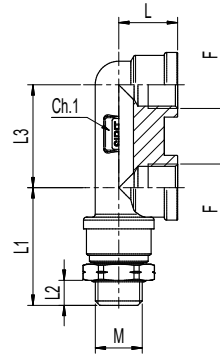

## 751

- SWIVEL ADAPTOR • EINSCHRAUBSTUTZEN MIT SCHNELLANSCHLUß DREHBAR
- ADAPTATEUR TOURNANT • ADATTATORE GIREVOLE

PART NUMBER	M	F	L	L1	L2	L3	Ch1
751 51010B	M10X1	M16X1,5	20,00	40,50	8,00	35,00	16,00
751 51215B	M12X1,5	M16X1,5	20,00	39,50	8,00	35,00	16,00
751 51415B	M14X1,5	M16X1,5	20,00	40,50	9,00	35,00	16,00
751 51615B	M16X1,5	M16X1,5	20,00	40,00	8,50	35,00	16,00
751 52215B	M22X1,5	M16X1,5	20,00	41,00	9,00	35,00	16,00

## 515

- SWIVEL ELBOW • EINSCHRAUBSTUTZEN MIT SCHNELLANSCHLUß DREHBAR
- BLOC TOURNANT • BLOCCHETTO GIREVOLE

PART NUMBER	TUBE Ø	H	L	L1
515 0604000000B	6X4	19,80	17,50	26,00
515 0806000000B	8X6	20,50	17,50	28,00
515 1007000000B	10X7	24,00	23,00	31,00
515 1007500000B	10X7,5	24,00	23,00	31,00
515 1008000000B	10X8	24,00	23,00	31,00
515 1209000000B	12X9	25,00	23,00	32,00
515 1512000000B	15X12	27,00	22,00	37,00
515 1612000000B	16X12	27,00	22,00	37,00