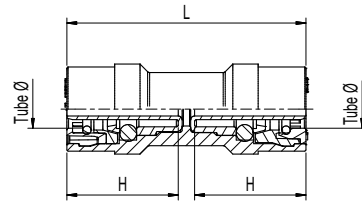

- UNIONS • STECKEINHEITEN
- UNION PASSE • UNIONE

PART NUMBER	TUBE Ø	L	H
550 060403	6X4	42,50	19,80
550 080603	8X6	43,60	20,50
550 100703	10X7	52,00	24,00
550 100753	10X7,5	52,00	24,00
550 100803	10X8	52,00	24,00
550 120905	12X9	54,50	25,00
550 151205	15X12	59,50	27,00
550 161205	16X12	59,50	27,00

AVAILABLE SIZES ONLY FOR STUDS 850 - VERFÜGBARE MASSNAHME NUR FÜR ENDVERSCHLÜSSE 850
 DISPONIBLE UNIQUEMENT POUR LES MESURES DES TERMINALES 850 - MISURE DISPONIBILI SOLO PER TERMINALE 850

850 181405	18X14	58,00	27,00
------------	-------	-------	-------